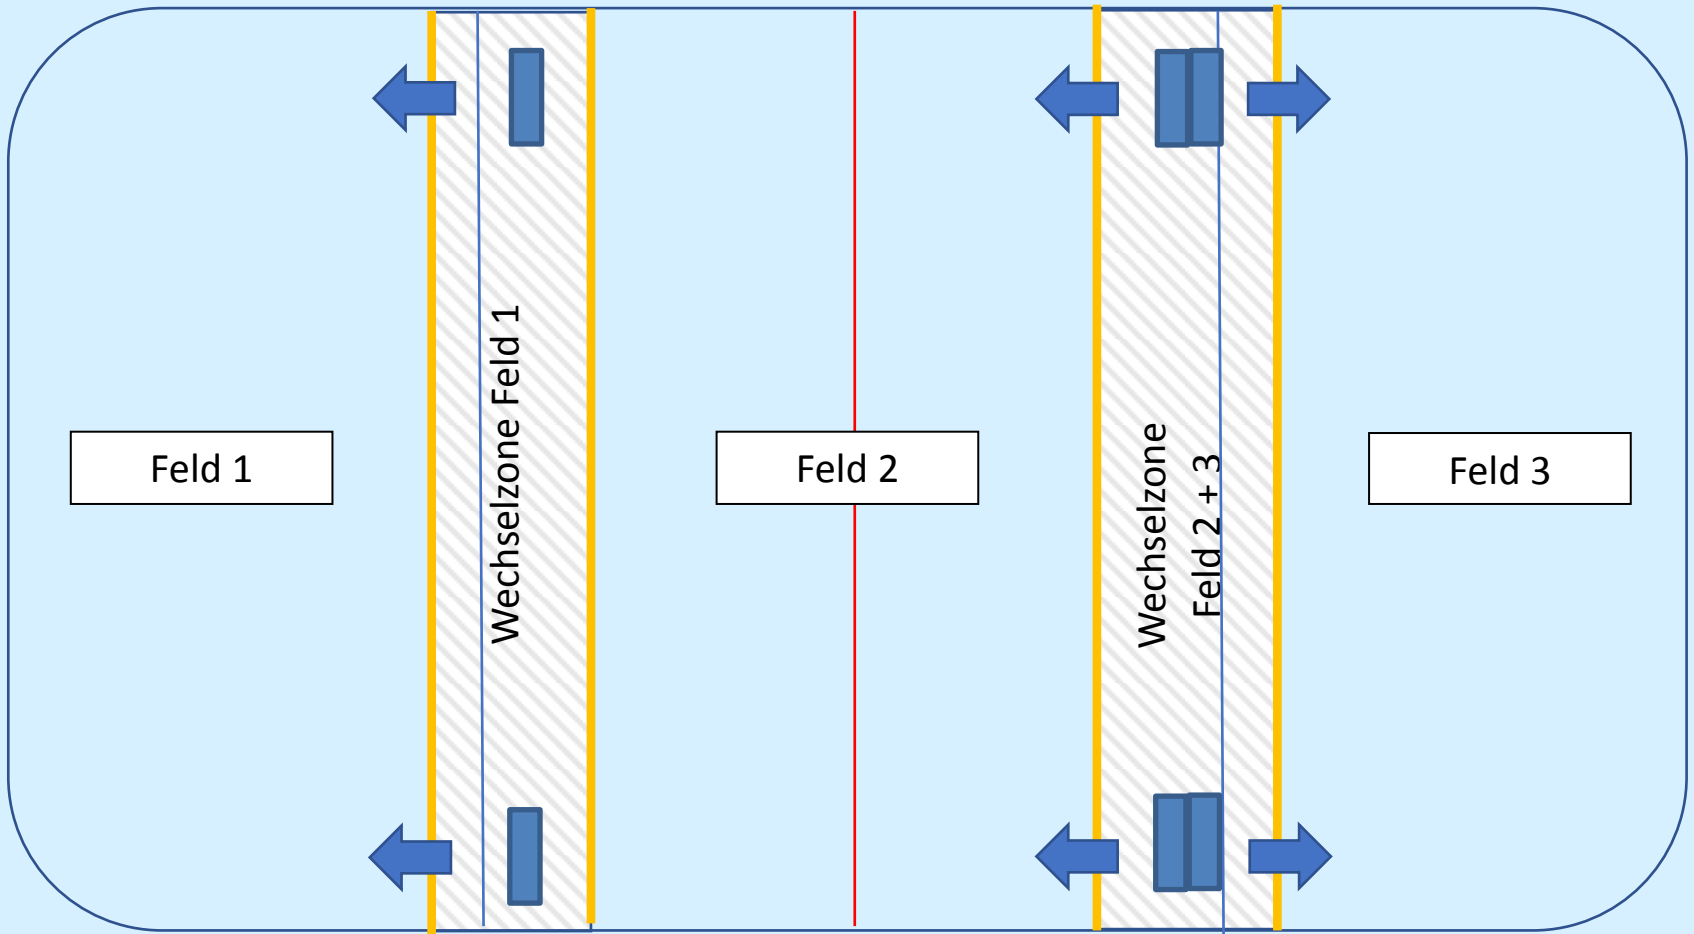

Spielfelder